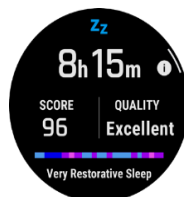

CARATTERISTICHE PRINCIPALI:

HEALTH SNAPSHOT™ FEATURE	Un rapporto completo e immediato sui tuoi parametri fisici
ACCLIMATAZIONE	Scopri come ti stai acclimatando in quota, sulla base di altitudine e temperatura.
SMART NOTIFICATION	Ricevi e-mail, SMS e notifiche di social network sul tuo orologio quando è associato al tuo smartphone iPhone® o Android™.
MUSICA	Scarica brani e playlist dai tuoi account Spotify, Deezer o Amazon Music per l'ascolto senza l'ausilio del telefono.
GARMIN PAY™	Paga rapidamente e in sicurezza con la nostra soluzione di pagamenti contactless ⁸
INCIDENT DETECTION	Se non ti senti sicuro o se l'orologio rileva che si è verificato un incidente, l'orologio invierà un messaggio con la tua posizione dal vivo ⁴ .
WIDGET STOCK TRACKER	Tieni traccia di fino a 50 dei tuoi titoli azionari preferiti ⁵ , direttamente dal tuo polso.
CONNECT IQ™ STORE	Aggiungi quadranti, campi dati e app all'orologio associato.
POWER MANAGER	Scopri in che modo varie impostazioni e sensori influiscono sulla durata della batteria del tuo orologio.
TRAINING LOAD	Mantieniti in salute ed evita le battute d'arresto monitorando il rapporto di carico a breve e medio termine per mantenere il tuo stato di allenamento in carreggiata.
ALLENAMENTO IN QUOTA	Migliora le tue prestazioni quando ti alleni in quota con dati approfonditi su come il tuo corpo sta reagendo alla tua altitudine corrente..
OCR	Tieni traccia delle tue prestazioni durante le corse a ostacoli, con i tempi intermedi registrati tra la corsa e le sezioni a ostacoli durante la corsa.
ALLENAMENTO ADATTIVO	Visualizza l'intera settimana di allenamenti giornalieri di ciclismo suggeriti direttamente sul tuo smartwatch: si adattano alle tue prestazioni e alle esigenze dei prossimi eventi nel calendario dell'app per smartphone Garmin Connect™.

ENDURANCE SCORE

HILL SCORE

UP AHEAD

FLASHLIGHT

OUTDOOR MAPS+ (abbonamento richiesto)

TEAM SPORT

SLEEP SCORE

TABELLA COMPARATIVA: