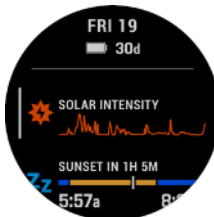

RICARICA SOLARE